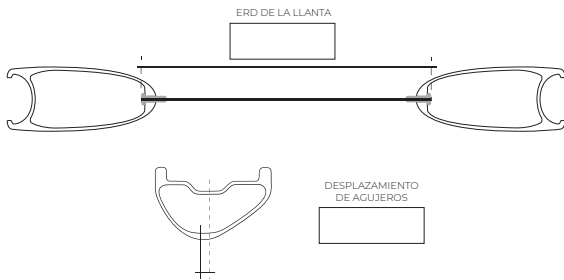

MEDIDAS DE CONSTRUCCIÓN DE RUEDAS

Tipo de radio: Clásico Rueda: Delantera

1 BUJE

MODELO: _____

2 LLANTA

MODELO: _____

3 RADIADO

RADIOS: _____

PATRÓN DE RADIADO: _____

NÚMERO DE RADIOS: _____

CABECILLAS: _____

4 LONGITUD DE LOS RADIOS

LADO IZQUIERDO : _____

LADO DERECHO: _____

LONGITUD REAL DE LOS RADIOS

IZQUIERDO