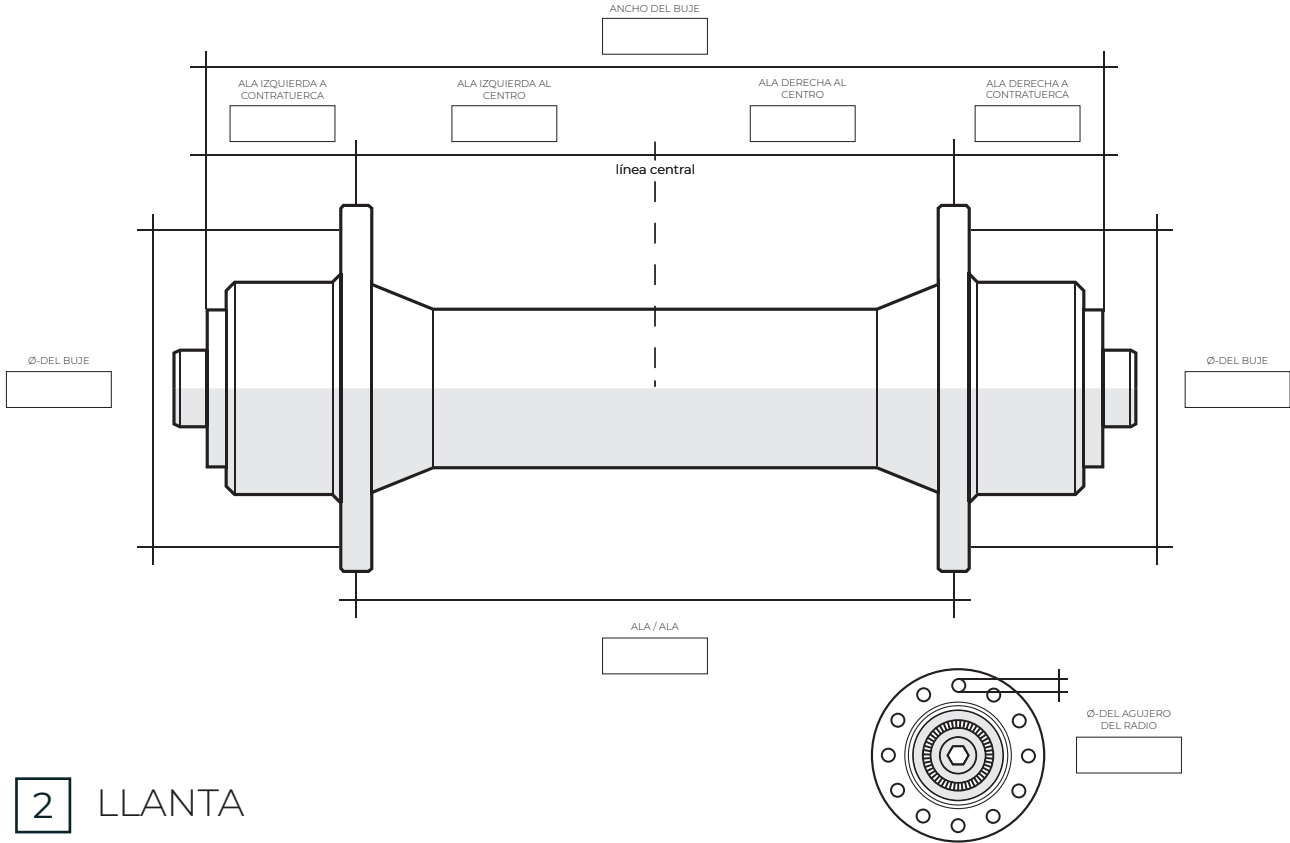

MEDIDAS DE CONSTRUCCIÓN DE RUEDAS

Tipo de radio: Clásico Rueda: Delantera

1 BUJE

MODELO: _____

2 LLANTA

MODELO: _____

3 RADIADO

RADIOS: _____

PATRÓN DE RADIADO: _____

NÚMERO DE RADIOS: _____

CABECILLAS: _____

4 LONGITUD DE LOS RADIOS

LADO IZQUIERDO : _____

LADO DERECHO: _____

LONGITUD REAL DE LOS RADIOS

IZQUIERDO