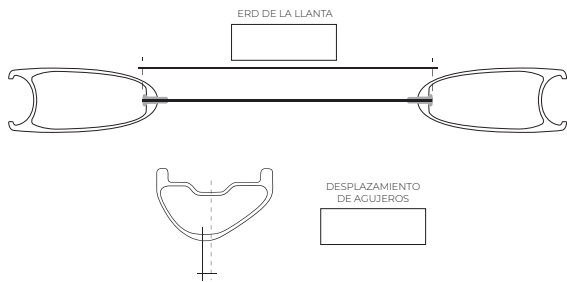

MEDIDAS DE CONSTRUCCIÓN DE RUEDAS

Tipo de radio: Clásico Rueda: Trasera

1 BUJE

MODELO: _____

2 LLANTA

MODELO: _____

3 RADIADO

RADIOS: _____

PATRÓN DE RADIADO: _____

NÚMERO DE RADIOS: _____

CABECILLAS: _____

4 LONGITUD DE LOS RADIOS

LADO IZQUIERDO : _____

LADO DERECHO: _____

LONGITUD REAL DE LOS RADIOS

IZQUIERDO