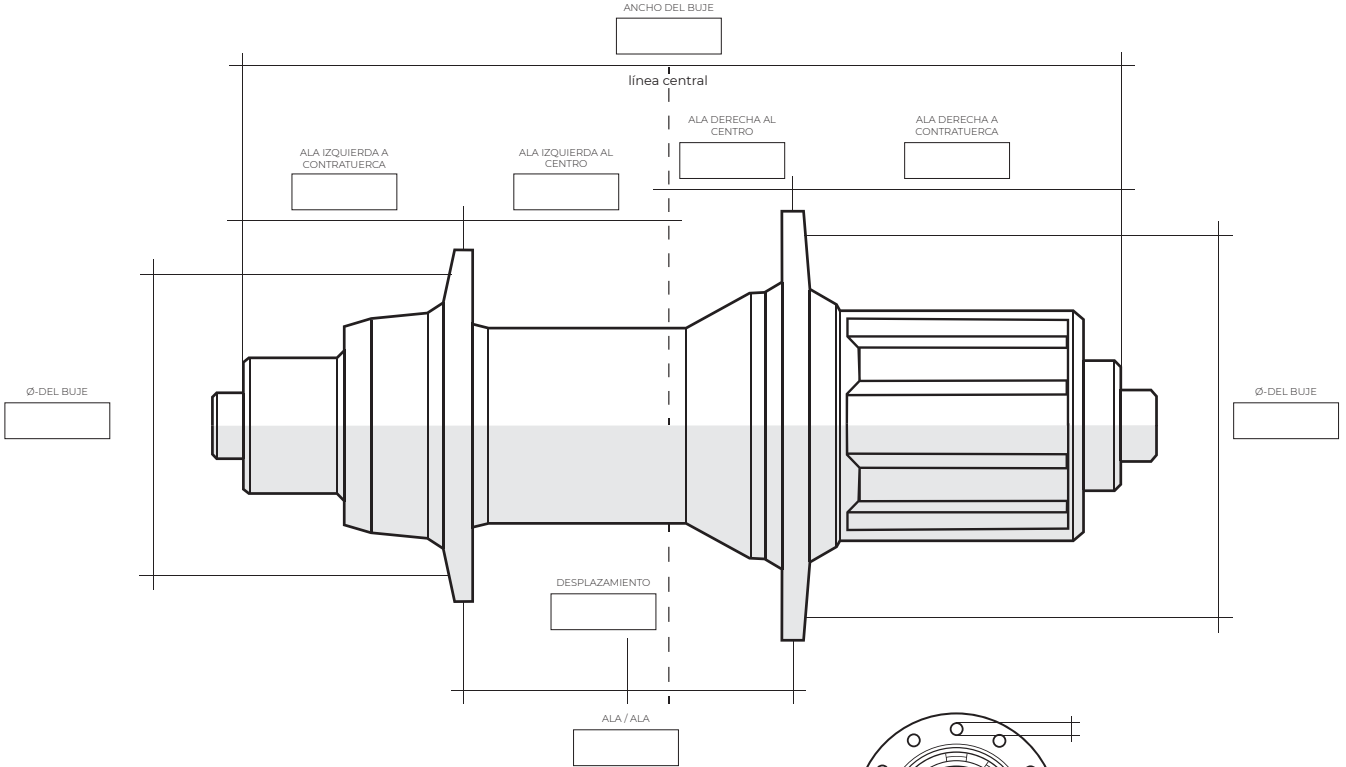

MEDIDAS DE CONSTRUCCIÓN DE RUEDAS

Tipo de radio: Clásico Rueda: Trasera

1 BUJE

MODELO: _____

2 LLANTA

MODELO: _____

3 RADIADO

RADIOS: _____

PATRÓN DE RADIADO: _____

NÚMERO DE RADIOS: _____

CABECILLAS: _____

4 LONGITUD DE LOS RADIOS

LADO IZQUIERDO : _____

LADO DERECHO: _____

LONGITUD REAL DE LOS RADIOS

IZQUIERDO